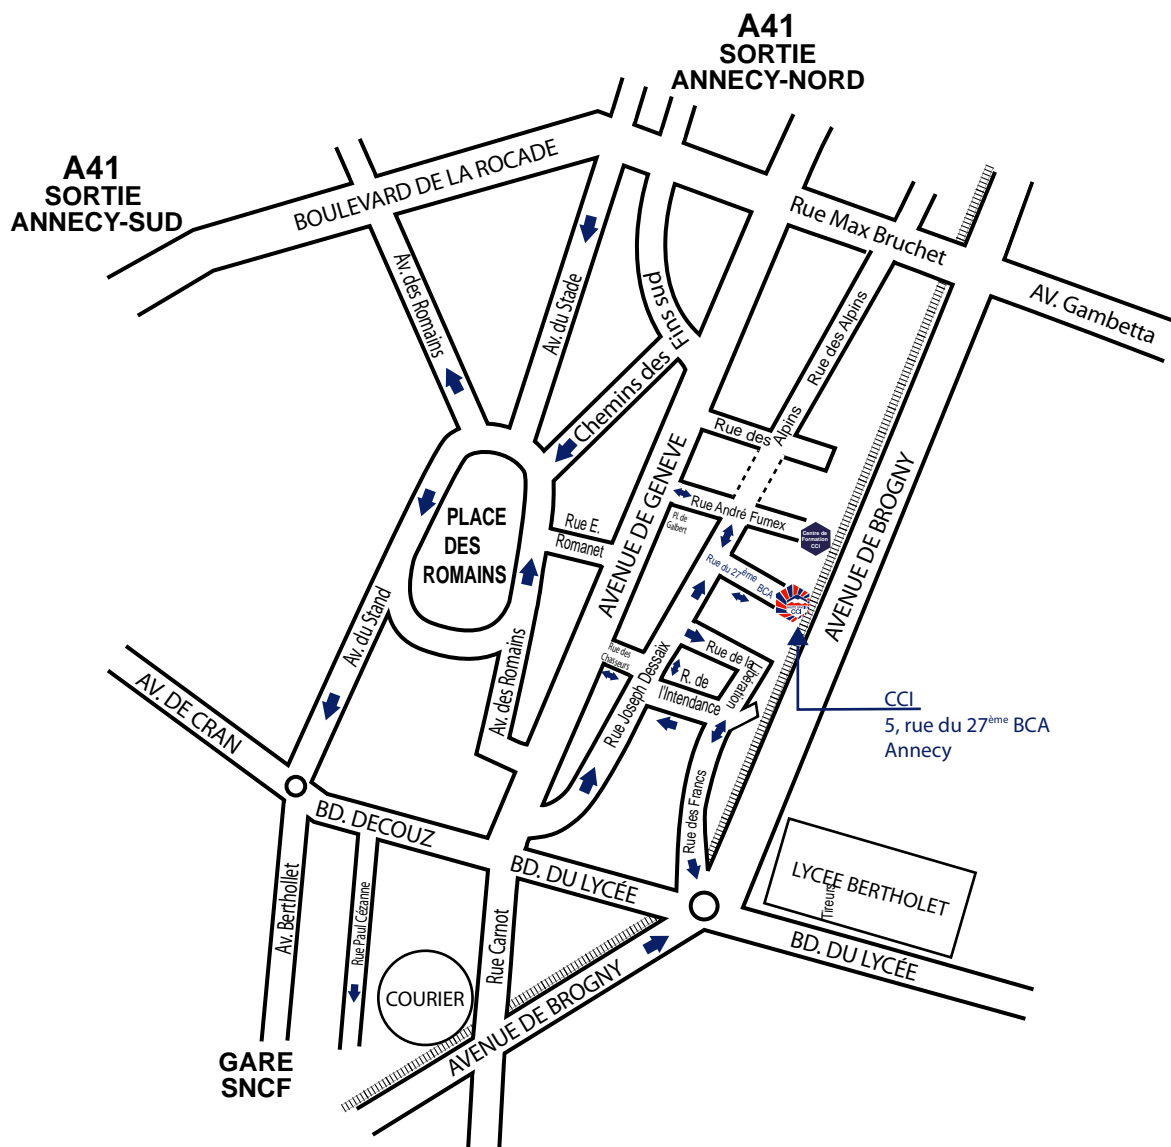

CHAMBRE DE COMMERCE ET D'INDUSTRIE DE LA HAUTE-SAVOIE

Plan d'accès Chambre de Commerce et d'Industrie de la Haute-Savoie : 5, rue du 27^{ème} BCA à Annecy (parking visiteurs à votre disposition au sous-sol)

Accès en voiture :

- Depuis l'autoroute / sortie Annecy-Nord : prendre direction Annecy-centre / Avenue de Genève. Suivre l'Avenue de Genève, puis prendre à gauche rue André Fumex, ensuite à droite puis à gauche rue du 27^{ème} BCA.
- Depuis l'autoroute / sortie Annecy-Sud : prendre direction Annecy-le-Vieux / Thônes. Entrer dans Annecy, continuer sur le boulevard de la Rocade. Après le 1^{er} tunnel, prendre la direction de la Roche sur Foron-Les Fins. Prendre à droite Avenue de Genève. Sur l'Avenue de Genève, prendre à gauche rue André Fumex, ensuite à droite puis à gauche rue du 27^{ème} BCA.

Bassin Annécien • Annecy
Chablais • Marin
Genevois • Archamps
Vallée de l'Arve • Scionzier